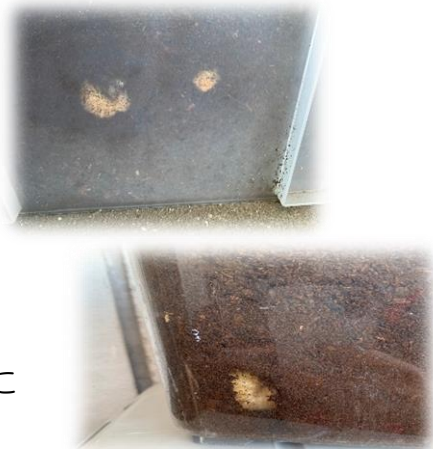

絶対にしたくない！！って思っても 「嘘でしょ・・・(T_T) 焼けてる」
なんてことはショウチュウです
先日お客さまより 車のフロントガラスに使う折り畳み傘の要領で使用できるサンシェード教えていただいたのでご紹介したいと思います

こんなの欲しかった！●吸盤の脱落や面倒くさい取り付けなどがなく、
使用時は傘を使用する要領で開き、フロントガラス内側に設置するだけ♪
なんと 3COINS にて 1100円で販売しているそうです(^^♪
ドアポケットのドリンクホルダーに収納も出来てとても楽な傘サンシェードですね！
さっそく買いに行ってみよう～と思います

かぶと虫の赤ちゃんがもうすぐ誕生します

2021年から大事に育てていました。
カブ子とカブ美とカブ之介の3匹のかぶと虫

あれから2年 産卵成虫を繰り返して 今年40個以上の卵が生まれ今すくすくと成長♪しています

6月23日からのタイヤ祭りあたりからおそらくかぶと虫になっていきます。かぶと虫になり次第

販売させて頂きたいと思っております
ご予約承りますのでご希望の方はお早めに
育ての親 サービス部 岡まで
ご連絡ください