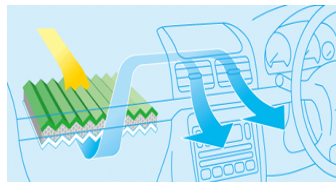

夏になる前に！！
7月にお任せ♪

快速エアコンクリーニング

2023年5月～6月末まで

クーラーガスの種類がR134aのみ対応です

A エアコンガスクリーニング

冷却能力をグンッとアップ！！
エアコンガスを一度抜き取り、エアコン内部の水分や不純物を取り除きます。その後、クリーニングされたガスの戻しと追加補充することでエアコン本来の性能を回復させます。

軽自動車 6600円
普通車 8800円

B エアコンフィルター

車内の空気気になりませんか？
花粉やほこりをしっかりキャッチ！
車内環境をきれいに保ちます。
夏になる前に交換して快適空間♪

1台 4400円～