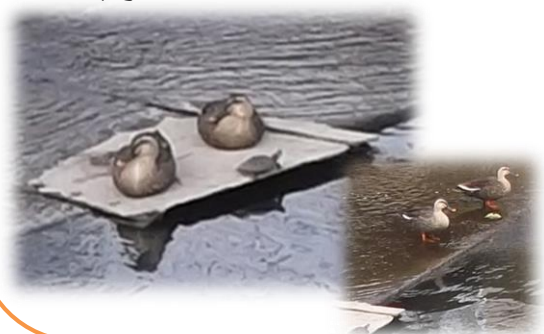

大輔君の

ペット自慢

こんにちは。常務と井上和代の息子、井上大輔です。

僕の家では現在、「らんちゅう」という金魚を4匹飼育しています。生前祖父が趣味で飼っていたらんちゅうを今年の正月から僕の家で飼うことになりました。らんちゅうは金魚の中でも飼育するのが難しい品種であり、水質管理を怠るとすぐに病気になってしまいます。そのため、日々の観察や世話がとても大変ですが、それがまたらんちゅう飼育の醍醐味であると感じています。

石田信夫の

ある日の出来事

ある日、石田が仕事にくるま生活裏の川を見ると、ちょうど日向になっているところで、カモが2匹と子供のカメ一匹が日向ぼっこをしていたそうです。石田曰く、二匹の鴨がカメに向かって「**お前ちっちゃいなあ～**」と話しかけていたそう
(笑)石田がその姿を写真におさめようと近づいたら、鴨が逃げて行ってしまったと残念そうに話していました。楽しそうに話をする石田を見てなんだか私もほっこりするある日の出来事でした(^)